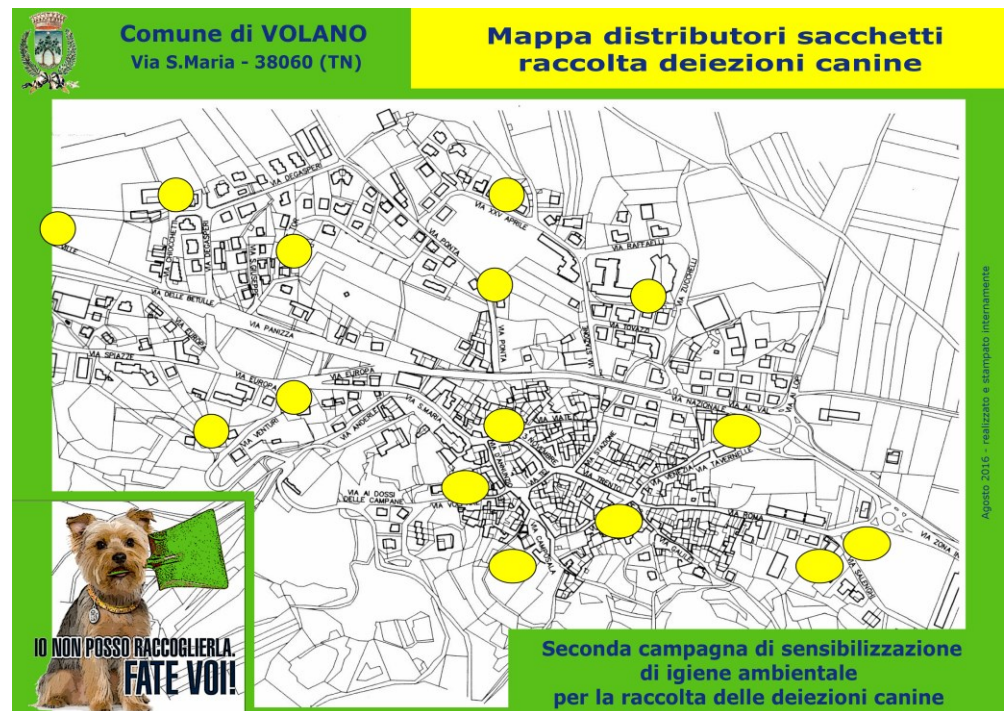

Deiezioni canine: sacchetti con colori differenziati a seconda della stagione.

Oramai è diventata una normalità leggere giornali e post sui social e trovare articoli sull'abbandono dei rifiuti e delle deiezioni canine, piuttosto che notizie riguardanti comportamenti 'civili' che denotano un forte senso civico.

Quotidiano essere fermati in paese da comuni cittadini e titolari di esercizi pubblici che si lamentano dell'imperizia dei proprietari nella conduzione dei cani, anche senza guinzaglio e nei casi specifici senza museruola; pare leggermente migliorata, rispetto al passato, la presenza di deiezioni in alcune parti del centro storico, anche se episodi davvero incresciosi si sono presentati più volte nei pressi della Farmacia comunale in Via III Novembre.

Altre due sono le note dolenti: la prima riguarda un uso **smoderato e improprio dei sacchetti** per la raccolta deiezioni, messi a disposizione dei cittadini per le emergenze, in ben quindici punti

Comune di Volano

Per dissuadere l'abbandono dei sacchetti il cantiere comunale unitamente all'ufficio tecnico hanno pensato di utilizzare dei colori diversi a seconda della stagione, in modo da renderli maggiormente visibili, per l'estate il colore scelto è il bianco e nell'ottica del rispetto ambientale il materiale è ovviamente ecologico; l'amministrazione confida in un corretto utilizzo dei sacchetti **limitatamente alle emergenze e non al rifornimento giornaliero** e che detti rifiuti non siano gettati nei boschi, nei giardini e nelle campagne. Eventuali segnalazioni possono essere inviate anche via mail all'indirizzo rifiuti@comune.volano.tn.it con la garanzia della massima riservatezza.